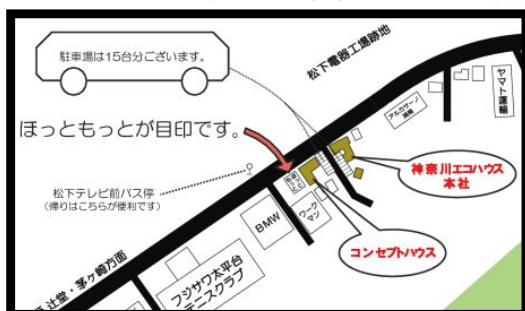

理想の土地は、どれくらいの大きさ？どんな土地を探せばいいの？

4. **自分で探せる土地の最新情報の探し方**

最新の情報を得るためには、どうすればよいのか？

5. **インターネットでの大量の土地情報のふり分けの仕方**

大量に掲載されているインターネットの情報って、なんだかわからない！！

6. **本当に良い土地を見極める方法**

土地の情報の見方が全く分からない！！良い土地と悪い土地の見極め方は？？

7. **その土地って、本当はいくら？**

土地の価格とは別に家を建てるのに費用たくさん必要です、この土地本当はいくらなの？？

8. **土地探し成功BOOKの使用法と質疑応答****勉強会 会場案内地図****周辺拡大地図**全国道1号線
藤沢バイパス出口バス停
藤沢駅北口③番のりば
(さいか屋前・駅寄り)バスでお越しの方・・・
藤沢駅北口③番のりばにて
「長久保経由 辻堂団地行」に乗車、
長久保バス停下車徒歩1分。
(平日は10分毎、土日祝は
12分毎にバスが出ています)